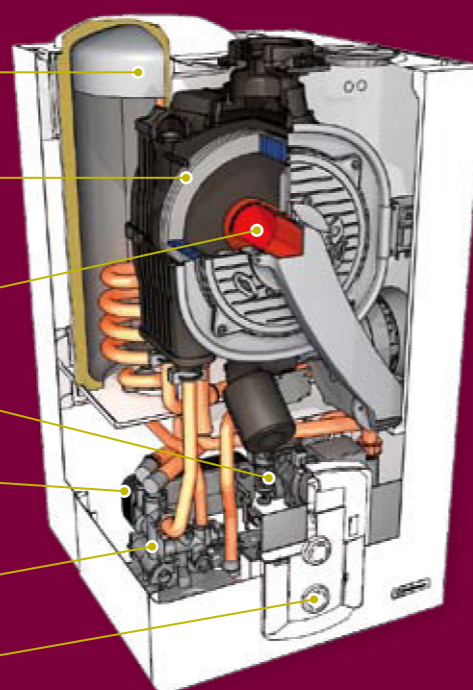

Serelia Green este o centrală termică cu condensare. Această tehnologie asigură randamente termice de nivel foarte înalt. Economii de energie obținute în comparație cu centralele tradiționale fără reglare climatică ajung până la 40%!

Serelia Green asigură, de asemenea, o igienă de combustie optimă, grație arzătorului cu preamestec total. Acesta reduce emisiile poluante, generatoare de ploii acide și de efectul de seră.

Cu Serelia Green, confortul rimează cu responsabilitate față de mediu.