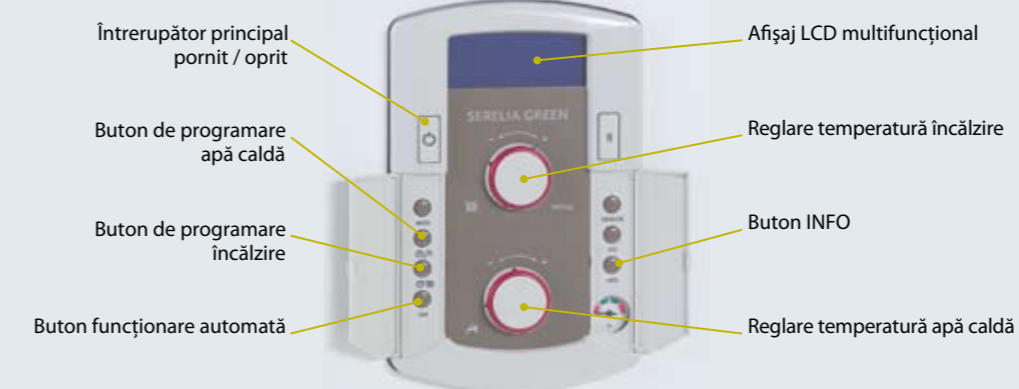

Serelia Green vă oferă mai mult decât o temperatură constantă a locuinței. Respectarea tuturor factorilor climatici, interni sau externi, precum și dirijarea inteligentă a parametrilor instalației dvs. vă asigură confort și bunăstare de-a lungul anului, precum și o factură de combustibil redusă!

Centralele Serelia Green sunt echipate de serie cu un sistem de reglare climatică. Panoul de comandă cu ecran mare LCD retroiluminat este foarte simplu de utilizat, grație meniurilor derulante și afișării textelor clare. Acesta centralizează toate informațiile cheie de reglare și programare. Trebuie să plecați de-acasă în week-end? Serata petrecută cu prietenii se prelungeste? Apăsăți pe tastele corespunzătoare ale centralei termice, iar ea se va adapta imediat situației respective.

Serelia Green este compatibilă cu întreaga gamă de echipamente și opțiuni de reglare climatică ținând de Chaffoteaux:

- > Sonde externe și sonde de ambianță
- > Termostate de ambianță și comenzi la distanță programabile
- > Legături cu fire sau radiocomandate
- > Sisteme cu mai multe circuite
- > Instalații solare

Instalatorul Chaffoteaux vă va îndruma astfel încât să faceți cea mai bună alegere a aparaturii în funcție de locuința dumneavoastră.

➔ Noua dumneavoastră centrală termică, o tehnologie a condensării

Boiler pentru apă caldă din oțel inoxidabil cu o capacitate de 15 litri

Schimbător de căldură din oțel inoxidabil cu înveliș izotermic

Arzător modulant cu emisie redusă de NOx cu preamestec total

Pompă de circulație modulată auto-adaptivă

Schimbător în plăci din inox

Bloc hidraulic compact

Reglare climatică cu ecran LCD cu meniu derulant